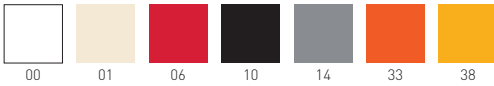

BEVERLY

Available colors / Colori disponibili

BEVERLY

Techno polymer shell and anodized aluminum legs.
Scocca in tecnopolimero e gambe in alluminio anodizzato.

CATAS
TESTATO - TESTED

stackable / impilabile (5 pcs)

A assembled / assemblato

0,41 m³ - 15,2 kg.
95x73x60,5cm.
4 pcs [carton]

Frame Finishing & Codes / Finiture Telai e Codici

cod.35.--/A