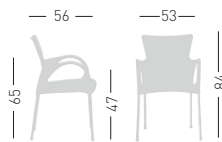

BEVERLY

Available colors / Colori disponibili

BEVERLY

Techno polymer shell and anodized aluminum legs.
Scocca in tecnopolimero e gambe in alluminio anodizzato.

CATAS
TESTATO - TESTED

stackable / impilabile (5 pcs)

A assembled / assemblato

0,41 m³ - 15,2 kg.
95x73x60,5cm.
4 pcs [carton]

Frame Finishing & Codes / Finiture Telai e Codici

cod.35.--/A