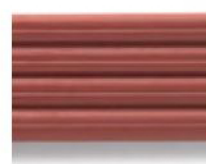

LISA SEDIA CLUB

LISA POLTRONCINA CLUB

ACCIAIO ZINCATO E VERNICIATO PER INTERNO/ESTERNO

ZL
acciaio zincato e
verniciato lino
opaco, finitura
goffrata

ZT
acciaio zincato e
verniciato tortora
opaco, finitura
goffrata

ZA
acciaio zincato e
verniciato antracite
opaco, finitura
goffrata

ZY
acciaio zincato e
verniciato senape
opaco, finitura
goffrata

ZE
acciaio zincato e
verniciato terracotta
opaco, finitura
goffrata

ZO
acciaio zincato
e verniciato avio
opaco, finitura
goffrata

ZP
acciaio zincato
e verniciato rosa
opaco, finitura
goffrata

ZV
acciaio zincato e
verniciato verde
oliva opaco, finitura
goffrata

ZN
acciaio zincato e
verniciato nero
opaco, finitura
goffrata

CORDA IN ESTRUSO DI PVC CON ANIMA IN NYLON per intreccio sedute Lisa Club

P10

P86

P74

P73

LISA SEDIA FILO

LISA POLTRONCINA FILO

ACCIAIO ZINCATO E VERNICIATO PER INTERNO/ESTERNO

ZL
acciaio zincato e
verniciato lino
opaco, finitura
goffrata