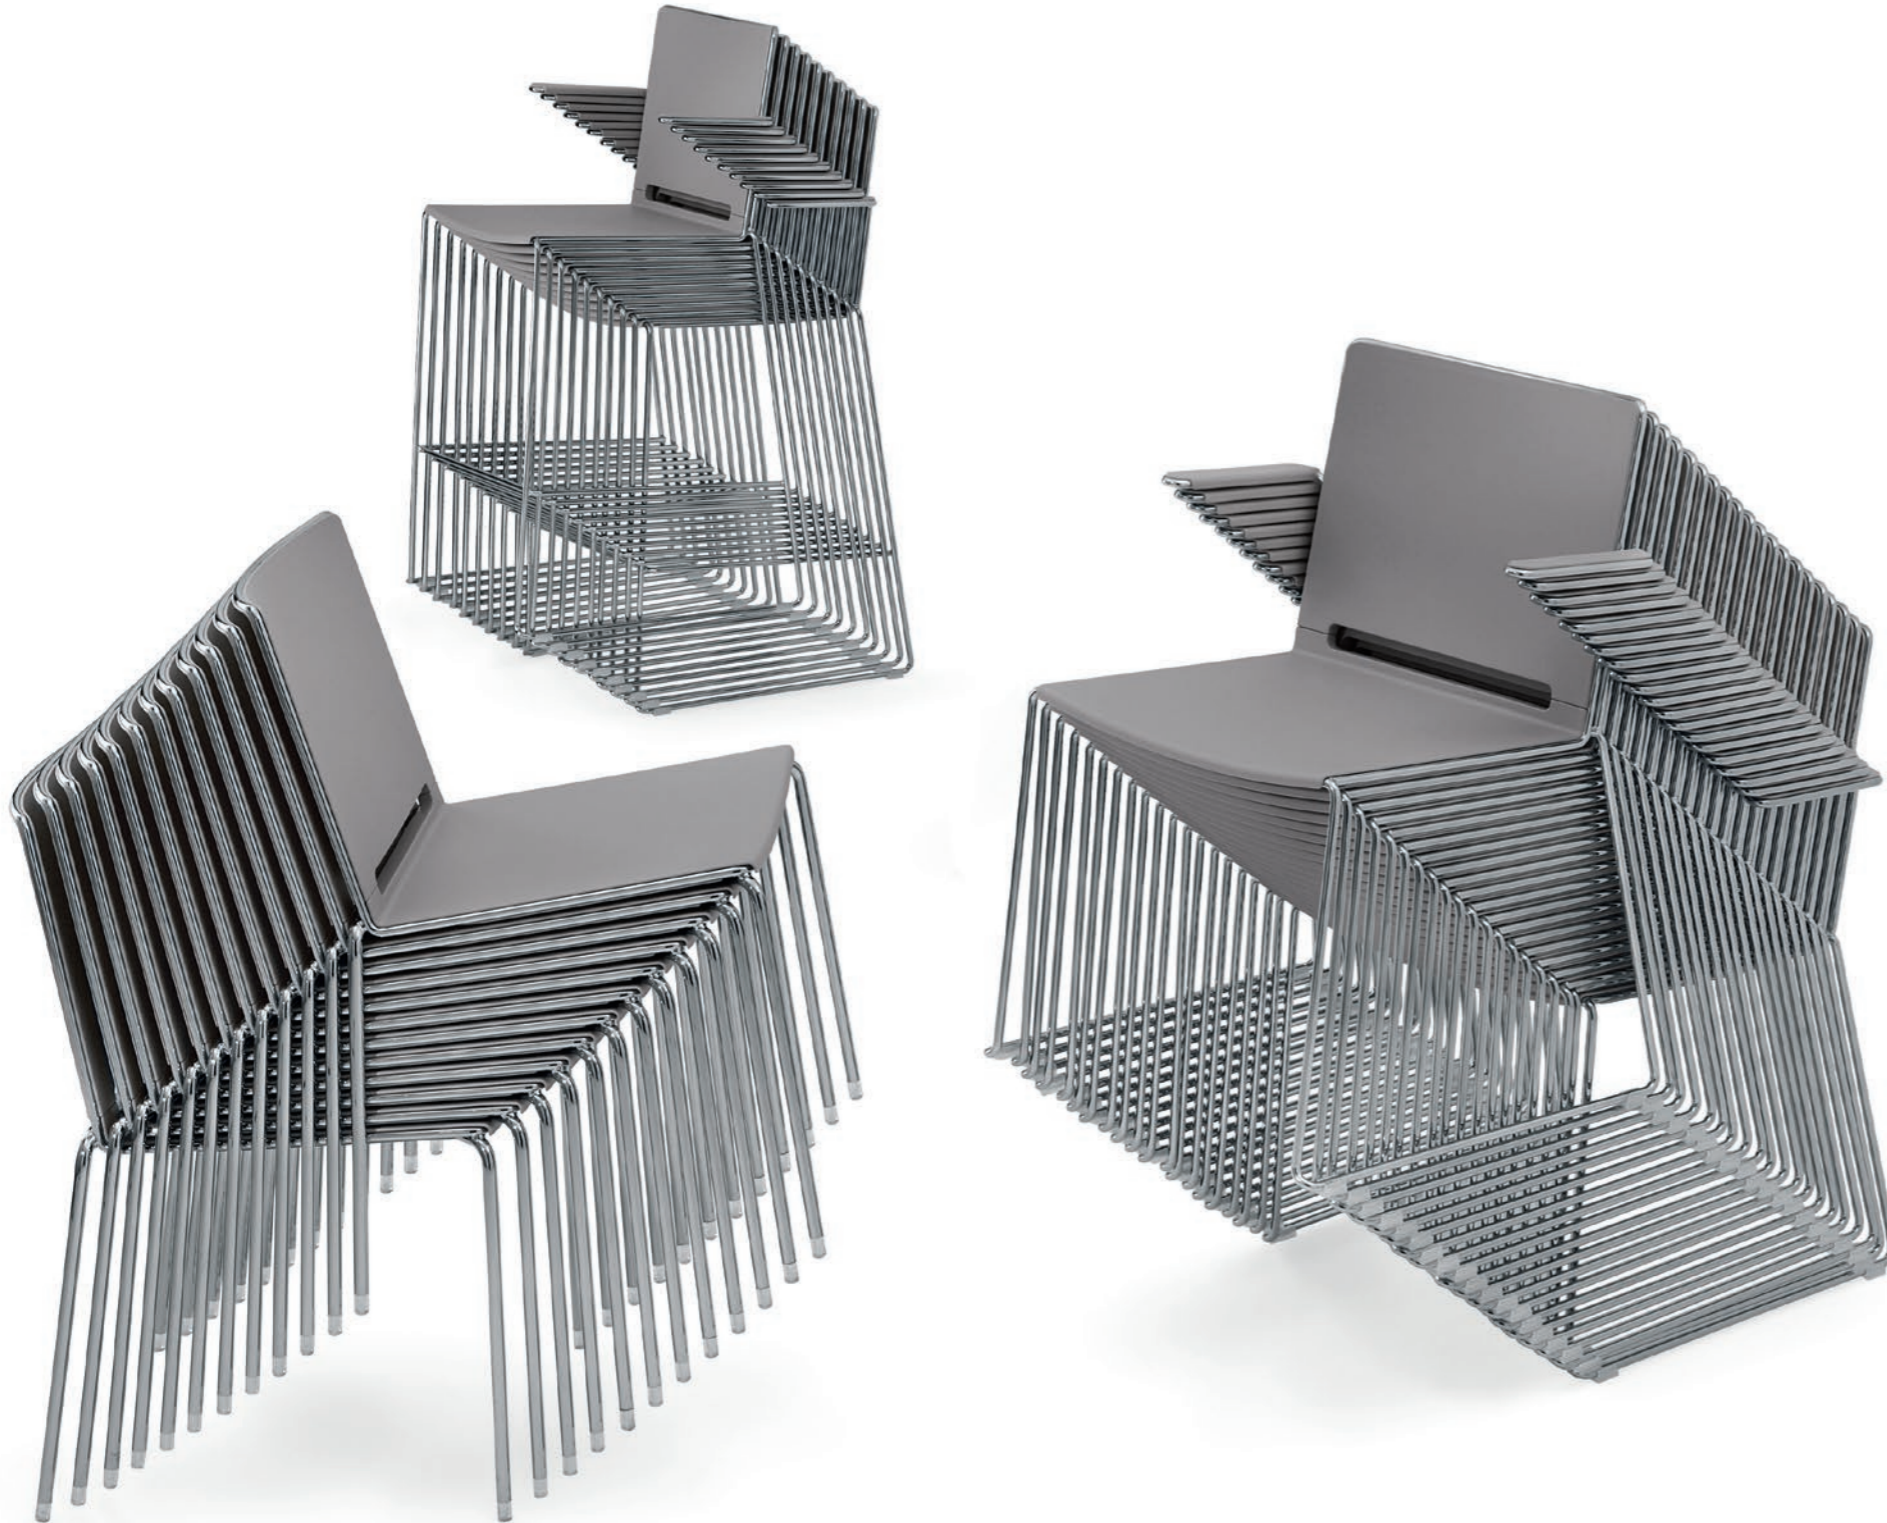

IMPILAGGIO
STACKABILITY