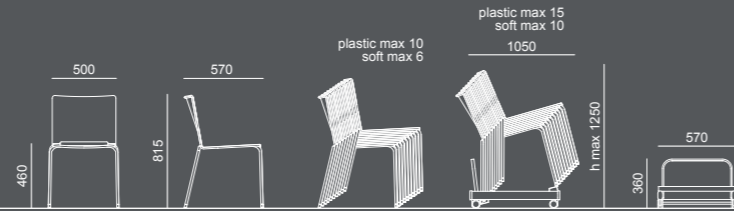

PLASTIC | SOFT

SEDIA | CHAIR

SEDIA CON BRACCIOLI | CHAIR WITH ARMS

SGABELLO | STOOL

SEDIA 4 GAMBE | 4-LEG CHAIR

SEDIA DATTILO | TASK CHAIR

SEDIA CON SCRITTOIO + CARRELLO PORTA TAVOLETTE | CHAIR WITH REMOVABLE WRITING TABLET + TROLLEY FOR WRITING TABLETS

PANCA | BENCH

MEET

Design Basaglia + Rota Nodari

Due componenti e delle semplici mosse permettono di assemblare in pochi secondi una sedia elegante, essenziale e colorata che unisce leggerezza e praticità. La collezione offre una gamma completa di sedute con struttura in tondino d'acciaio cromato o verniciato con polveri epossidiche. Schienale e seduta in polipropilene sono stampati ad iniezione con trattamento anti UV. Disponibile la versione autoestinguente. L'elemento imbottito può rivestire schienale e seduta o solamente quest'ultimo. Ideale per la collettività in generale.

Two components and two simple movements are all it takes to assemble in just a few seconds an elegant and colourful chair offering versatility and lightness with a minimalist design. LaFilò line is a complete range of seats available in several versions with epoxy-coated or chrome-plated steel wire frame. Injection moulded polypropylene seat and back with anti-UV treatment. Flame retardant version available. Back and/or seat can be padded. Ideal for public areas in general.