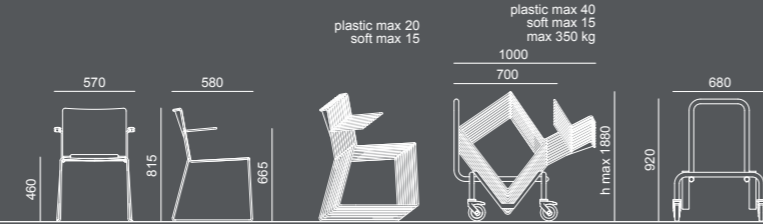

PLASTIC | SOFT

SEDIA | CHAIR

SEDIA CON BRACCIOLI | CHAIR WITH ARMS

SGABELLO | STOOL

SEDIA 4 GAMBE | 4-LEG CHAIR

SEDIA DATTILO | TASK CHAIR

SEDIA CON SCRITTOIO + CARRELLO PORTA TAVOLETTE | CHAIR WITH REMOVABLE WRITING TABLET + TROLLEY FOR WRITING TABLETS

PANCA | BENCH

MEET

Design Basaglia + Rota Nodari

Due componenti e delle semplici mosse permettono di assemblare in pochi secondi una sedia elegante, essenziale e colorata che unisce leggerezza e praticità. La collezione offre una gamma completa di sedute con struttura in tondino d'acciaio cromato o verniciato con polveri epossidiche. Schienale e seduta in polipropilene sono stampati ad iniezione con trattamento anti UV. Disponibile la versione autoestinguente. L'elemento imbottito può rivestire schienale e seduta o solamente quest'ultimo. Ideale per la collettività in generale.

Two components and two simple movements are all it takes to assemble in just a few seconds an elegant and colourful chair offering versatility and lightness with a minimalist design. LaFilò line is a complete range of seats available in several versions with epoxy-coated or chrome-plated steel wire frame. Injection moulded polypropylene seat and back with anti-UV treatment. Flame retardant version available. Back and/or seat can be padded. Ideal for public areas in general.