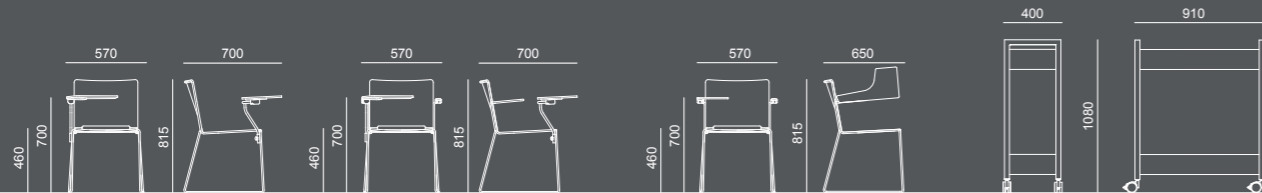

PLASTIC | SOFT

SEDIA | CHAIR

SEDIA CON BRACCIOLI | CHAIR WITH ARMS

SGABELLO | STOOL

SEDIA 4 GAMBE | 4-LEG CHAIR

SEDIA DATTILO | TASK CHAIR

SEDIA CON SCRITTOIO + CARRELLO PORTA TAVOLETTE | CHAIR WITH REMOVABLE WRITING TABLET + TROLLEY FOR WRITING TABLETS

PANCA | BENCH

MEET

Design Basaglia + Rota Nodari

Due componenti e delle semplici mosse permettono di assemblare in pochi secondi una sedia elegante, essenziale e colorata che unisce leggerezza e praticità. La collezione offre una gamma completa di sedute con struttura in tondino d'acciaio cromato o verniciato con polveri epossidiche. Schienale e seduta in polipropilene sono stampati ad iniezione con trattamento anti UV. Disponibile la versione autoestinguente. L'elemento imbottito può rivestire schienale e seduta o solamente quest'ultimo. Ideale per la collettività in generale.

Two components and two simple movements are all it takes to assemble in just a few seconds an elegant and colourful chair offering versatility and lightness with a minimalist design. LaFilò line is a complete range of seats available in several versions with epoxy-coated or chrome-plated steel wire frame. Injection moulded polypropylene seat and back with anti-UV treatment. Flame retardant version available. Back and/or seat can be padded. Ideal for public areas in general.