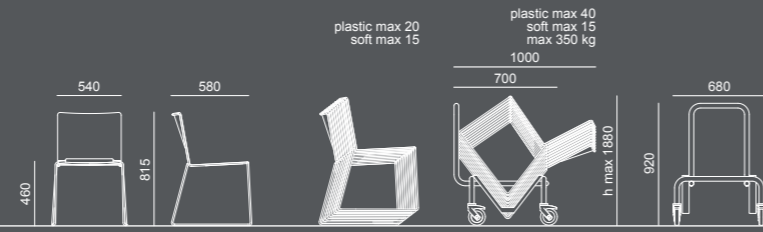

PLASTIC | SOFT

SEDIA | CHAIR

SEDIA CON BRACCIOLI | CHAIR WITH ARMS

SGABELLO | STOOL

SEDIA 4 GAMBE | 4-LEG CHAIR

SEDIA DATTILO | TASK CHAIR

SEDIA CON SCRITTOIO + CARRELLO PORTA TAVOLETTE | CHAIR WITH REMOVABLE WRITING TABLET + TROLLEY FOR WRITING TABLETS

PANCA | BENCH

MEET

Design Basaglia + Rota Nodari

Due componenti e delle semplici mosse permettono di assemblare in pochi secondi una sedia elegante, essenziale e colorata che unisce leggerezza e praticità. La collezione offre una gamma completa di sedute con struttura in tondino d'acciaio cromato o verniciato con polveri epossidiche. Schienale e seduta in polipropilene sono stampati ad iniezione con trattamento anti UV. Disponibile la versione autoestinguente. L'elemento imbottito può rivestire schienale e seduta o solamente quest'ultimo. Ideale per la collettività in generale.

Two components and two simple movements are all it takes to assemble in just a few seconds an elegant and colourful chair offering versatility and lightness with a minimalist design. LaFilò line is a complete range of seats available in several versions with epoxy-coated or chrome-plated steel wire frame. Injection moulded polypropylene seat and back with anti-UV treatment. Flame retardant version available. Back and/or seat can be padded. Ideal for public areas in general.

laMEET PLASTIC

SEDIA 4 GAMBE
4-LEG CHAIR

SEDIA DATILO CON O SENZA BRACCIOLI
TASK CHAIR WITH OR WITHOUT ARMS

PANCA
BENCH

SEDIA CON SCRITTOIO REMOVIBILE
CHAIR WITH REMOVABLE WRITING TABLET

laMEET PLASTIC

laMEET PLASTIC