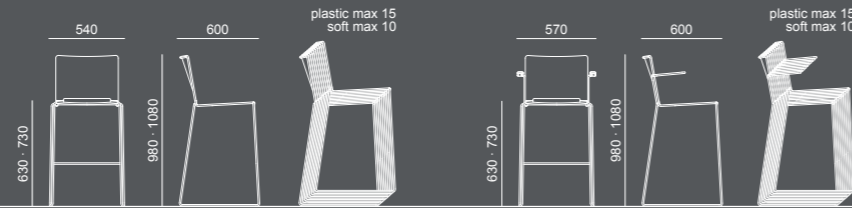

PLASTIC | SOFT

SEDIA | CHAIR

SEDIA CON BRACCIOLI | CHAIR WITH ARMS

SGABELLO | STOOL

SEDIA 4 GAMBE | 4-LEG CHAIR

SEDIA DATTILO | TASK CHAIR

SEDIA CON SCRITTOIO + CARRELLO PORTA TAVOLETTE | CHAIR WITH REMOVABLE WRITING TABLET + TROLLEY FOR WRITING TABLETS

PANCA | BENCH

MEET

Design Basaglia + Rota Nodari

Due componenti e delle semplici mosse permettono di assemblare in pochi secondi una sedia elegante, essenziale e colorata che unisce leggerezza e praticità. La collezione offre una gamma completa di sedute con struttura in tondino d'acciaio cromato o verniciato con polveri epossidiche. Schienale e seduta in polipropilene sono stampati ad iniezione con trattamento anti UV. Disponibile la versione autoestinguente. L'elemento imbottito può rivestire schienale e seduta o solamente quest'ultimo. Ideale per la collettività in generale.

Two components and two simple movements are all it takes to assemble in just a few seconds an elegant and colourful chair offering versatility and lightness with a minimalist design. LaFilò line is a complete range of seats available in several versions with epoxy-coated or chrome-plated steel wire frame. Injection moulded polypropylene seat and back with anti-UV treatment. Flame retardant version available. Back and/or seat can be padded. Ideal for public areas in general.

laMEET PLASTIC

SEDIA 4 GAMBE
4-LEG CHAIR

SEDIA DATILO CON O SENZA BRACCIOLI
TASK CHAIR WITH OR WITHOUT ARMS

PANCA
BENCH

SEDIA CON SCRITTOIO REMOVIBILE
CHAIR WITH REMOVABLE WRITING TABLET

laMEET PLASTIC

laMEET PLASTIC