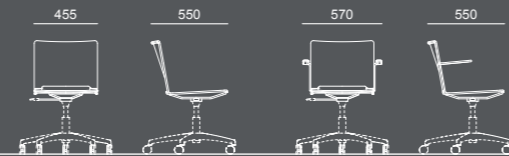

PLASTIC | SOFT

SEDIA | CHAIR

SEDIA CON BRACCIOLI | CHAIR WITH ARMS

SGABELLO | STOOL

SEDIA 4 GAMBE | 4-LEG CHAIR

SEDIA DATTILO | TASK CHAIR

SEDIA CON SCRITTOIO + CARRELLO PORTA TAVOLETTE | CHAIR WITH REMOVABLE WRITING TABLET + TROLLEY FOR WRITING TABLETS

PANCA | BENCH

MEET

Design Basaglia + Rota Nodari

Due componenti e delle semplici mosse permettono di assemblare in pochi secondi una sedia elegante, essenziale e colorata che unisce leggerezza e praticità. La collezione offre una gamma completa di sedute con struttura in tondino d'acciaio cromato o verniciato con polveri epossidiche. Schienale e seduta in polipropilene sono stampati ad iniezione con trattamento anti UV. Disponibile la versione autoestinguente. L'elemento imbottito può rivestire schienale e seduta o solamente quest'ultimo. Ideale per la collettività in generale.

Two components and two simple movements are all it takes to assemble in just a few seconds an elegant and colourful chair offering versatility and lightness with a minimalist design. LaFilò line is a complete range of seats available in several versions with epoxy-coated or chrome-plated steel wire frame. Injection moulded polypropylene seat and back with anti-UV treatment. Flame retardant version available. Back and/or seat can be padded. Ideal for public areas in general.

laMEET PLASTIC

SEDIA 4 GAMBE
4-LEG CHAIR

SEDIA DATILO CON O SENZA BRACCIOLI
TASK CHAIR WITH OR WITHOUT ARMS

PANCA
BENCH

SEDIA CON SCRITTOIO REMOVIBILE
CHAIR WITH REMOVABLE WRITING TABLET

laMEET PLASTIC

laMEET PLASTIC