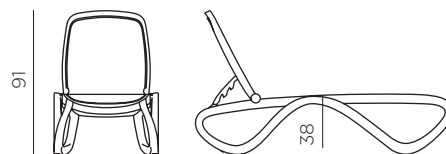

OMEGA

design Raffaello Galiotto

Ref. 417

69

170/194,5

14,3

peso prodotto in kg / weight of product in kg

18
3,102 m³

imballo con film - pz e volume in m³
shrink-wrapped packing - pcs and volume in cbm

18 pz

pz su pallet / pcs on pallet

Impilabile
Stackable
Empilable
Stapelbar
Apilable
Empilhável

schienale reclinabile in 4 posizioni
reclining to 4 positions
dossier réglable 4 positions
rückenlehne 4-fach verstellbar
respaldo reclinable en 4 posiciones
encosto reclinável em 4 posições