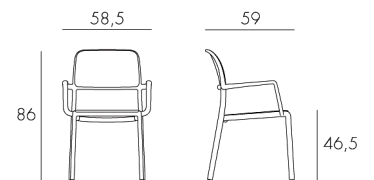

Riva

design Raffaello Galiotto

YOUR OUTDOOR LIVING

Ref. 246

4,6 kg
n. pz. 24 

tested by:

BIANCO
40246.00.000

ANTRACITE
40246.02.000

CAFFÈ
40246.05.000

ROSSO
40246.07.000

TORTORA
40246.10.000

CELESTE
40246.39.000

Sedia impilabile con braccioli, in polipropilene fiberglass trattato anti-UV e colorato in massa. Dotato di piedini antiscivolo. Finitura matt.