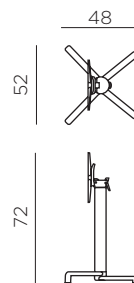

BASE SCUDO

design Raffaello Galiotto

Ref. 540

5,8

peso prodotto in kg / weight of product in kg

1

0,026 m³

imballo cartonato - pz e volume in m³
carton packing - pcs and volume in cbm

60 pz

pz su pallet / pcs on pallet

IT Base per tavolo pieghevole. Alluminio verniciato. Dotato di piedini regolabili. Adatta per piani misure Ø 60 - Ø70 - Ø80 - 60 x 60 - 70 x 70 - 80 x 80 cm.

FR Pieds de table pliante. Aluminium vernis. Vêrins de réglage. S'adapte aux plateaux de dimensions Ø 60 - Ø70 - Ø80 - 60 x 60 - 70 x 70 - 80 x 80 cm.

ES Pie para mesa plegable. Aluminio pintado. Tacos Regulables. Adaptable a los tableros con medida Ø 60 - Ø70 - Ø80 - 60 x 60 - 70 x 70 - 80 x 80 cm.

EN Base for tilting-top table. Coated aluminium. Adjustable height feet. To be used with tops dimensions Ø 60 - Ø70 - Ø80 - 60 x 60 - 70 x 70 - 80 x 80 cm.

DE Tischgestell abklappbar. Epoxiertem Aluminium. Höhenverstellbaren Füßen. Geeignet für Tischplatten im Format Ø 60 - Ø70 - Ø80 - 60 x 60 - 70 x 70 - 80 x 80 cm.

PT Base para mesa reclinável. Alumínio pintado. Pés ajustáveis. Indicada para tampos de medir Ø 60 - Ø70 - Ø80 - 60 x 60 - 70 x 70 - 80 x 80 cm.