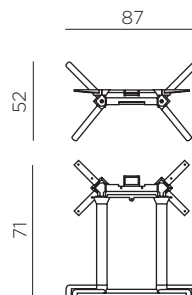

BASE SCUDO DOUBLE

design Raffaello Galiotto

Ref. 543

 8,7	peso prodotto in kg / weight of product in kg
 1 0,030 m ³	imballo cartonato - pz e volume in m ³ carton packing - pcs and volume in cbm
 30 pz	pz su pallet / pcs on pallet

IT Base per tavolo pieghevole. Alluminio verniciato. Dotato di piedini regolabili. Adatta per piani 110 x 70 - 120 x 80 cm.

FR Pieds de table pliant. Aluminium vernis. Vérins de réglage. S'adapte aux plateaux de dimensions 110x70 - 120x80 cm.

ES Pie para mesa plegable. Aluminio pintado. Tacos Regulables. Adaptable a los tableros con medida 110x70 - 120 x 80 cm.

EN Base for tilting-top table. Coated aluminium. Adjustable height feet. To be used with tops dimensions 110x70 - 120 x 80 cm.

DE Tischgestell abklappbar. Epoxiertem Aluminium. Höhenverstellbaren Füßen. Geeignet für Tischplatten im Format 110x70 - 120x80 cm.

PT Base para mesa reclinável. Alumínio pintado. Pés ajustáveis. Indicada para tampos de medir 110 x 70 - 120 x 80 cm.