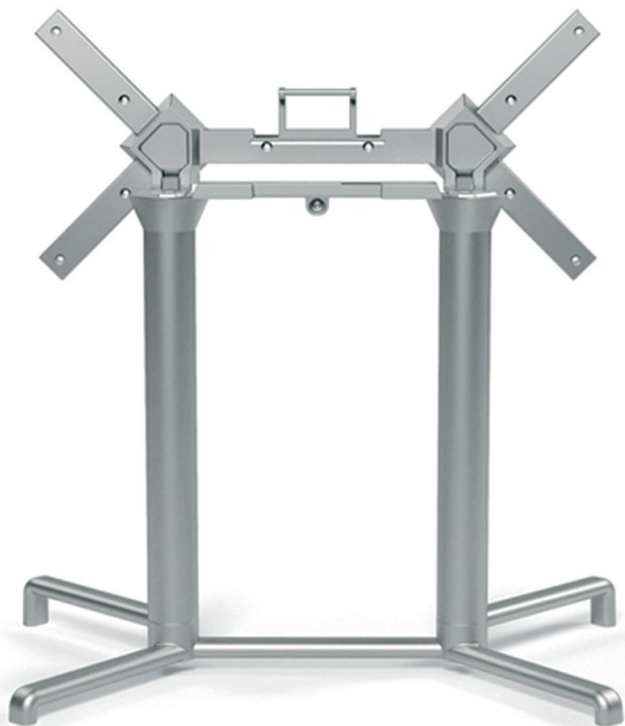

BASE SCUDO DOUBLE

design Raffaello Galiotto

Ref. 543

 8,7	peso prodotto in kg / weight of product in kg
 1 0,030 m ³	imballo cartonato - pz e volume in m ³ carton packing - pcs and volume in cbm
 30 pz	pz su pallet / pcs on pallet

IT Base per tavolo pieghevole. Alluminio verniciato. Dotato di piedini regolabili. Adatta per piani 110 x 70 - 120 x 80 cm.

FR Pieds de table pliant. Aluminium vernis. Vérins de réglage. S'adapte aux plateaux de dimensions 110x70 - 120x80 cm.

ES Pie para mesa plegable. Aluminio pintado. Tacos Regulables. Adaptable a los tableros con medida 110x70 - 120 x 80 cm.

EN Base for tilting-top table. Coated aluminium. Adjustable height feet. To be used with tops dimensions 110x70 - 120 x 80 cm.

DE Tischgestell abklappbar. Epoxiertem Aluminium. Höhenverstellbaren Füßen. Geeignet für Tischplatten im Format 110x70 - 120x80 cm.

PT Base para mesa reclinável. Alumínio pintado. Pés ajustáveis. Indicada para tampos de medir 110 x 70 - 120 x 80 cm.