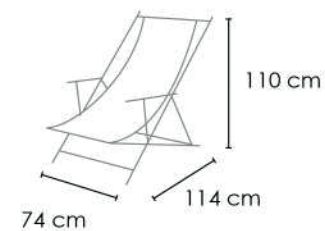

TRANI

SDRAIO IN LEGNO WOOD DECKCHAIRS

SDRAIO IN LEGNO
CON BRACCIOLI
REGOLAZIONE
INCLINAZIONE
IN 4 POSIZIONI

DECKCHAIR
WITH ARMREST
TILT ADJUSTMENT
IN 4 POSITIONS

FINITURE DISPONIBILI:
FINISHES AVAILABLE:

01 NOCE WALNUT
02 OLIO OIL
03 SBIANCATO BLEACHED
04 MOGANO MAHOGANY
05 NERO BLACK
06 BIANCO PIENO FULL WHITE
07 NATURALE NATURAL

DIMENSIONI:
DIMENSIONS:

seduta/ seating 35/44 cm