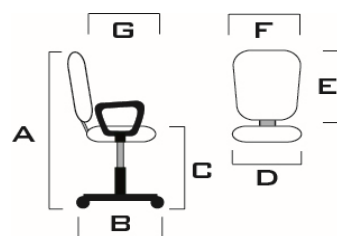

Anagrafica

Codice	WIKI
Tipo	Sedia girevole USO
Descrizione	COSTANTE (h8)

Struttura e materiali

Base	nylon nero; Ø 63 cm
Struttura	acciaio nero
Ruote	nylon Ø 5 cm
Sedile	Materiale esterno: ppl - Materiale interno: ppl - Spugna: t25 h4
Schienale	Materiale esterno: ppl - Materiale interno: ppl - Spugna: t25 h3 Schiuma schienale sagomata
Braccioli	opt.
Tessuto	a scelta

Misure

Altezza totale	A	107-119 cm
Profondità totale	B	63 cm
Altezza seduta	C	45-57 cm
Larghezza sedile	D	48 cm
Larghezza sedile con braccioli	D1	58 cm
Altezza schienale	E	59 cm
Larghezza schienale	F	45 cm
Profondità sedile	G	46 cm
Altezza braccioli da terra		0 cm
Base		Ø 63 cm